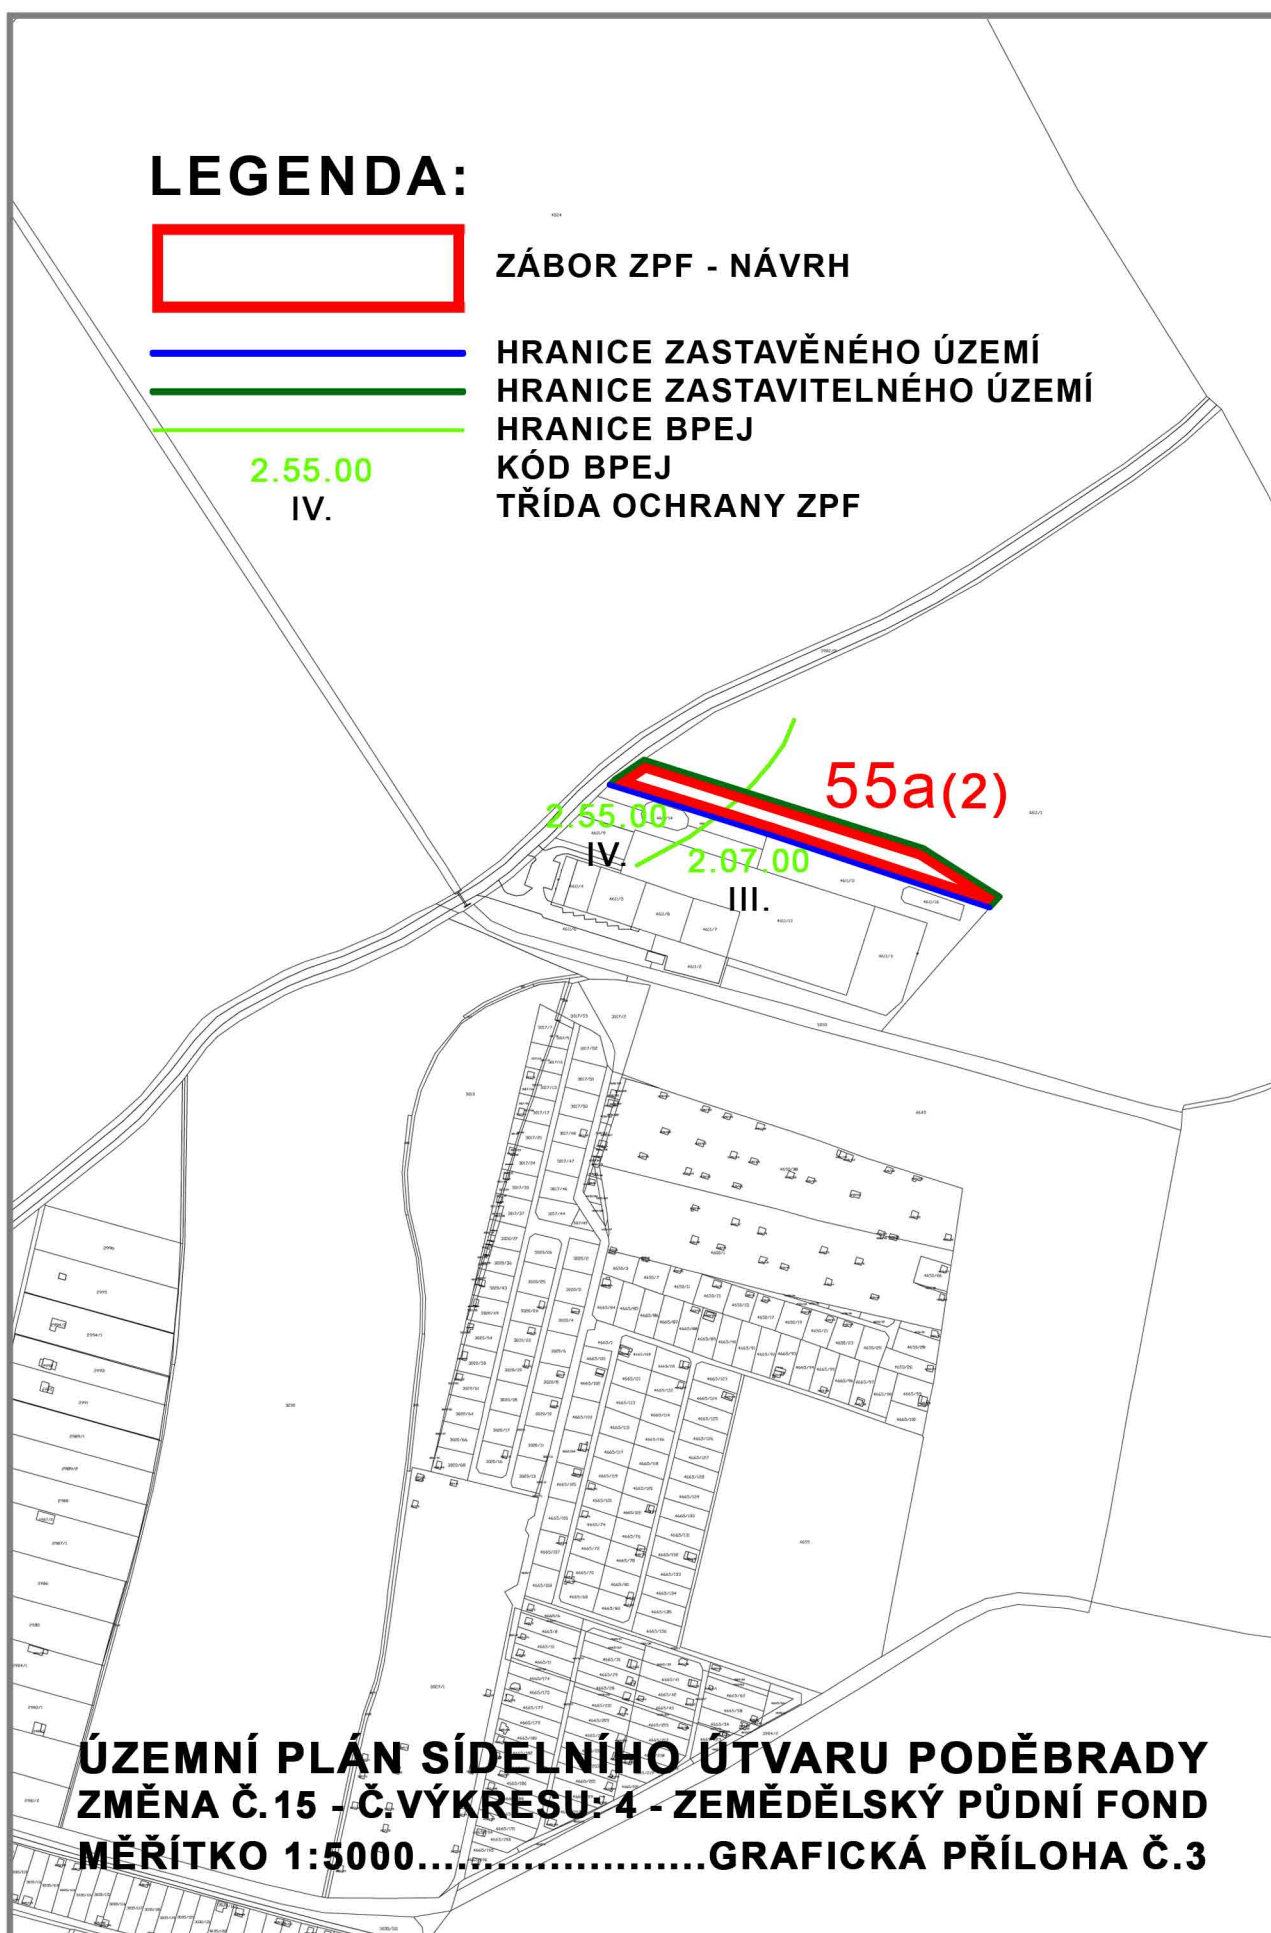

LEGENDA:

ZÁBOR ZPF - NÁVRH

HRANICE ZASTAVĚNÉHO ÚZEMÍ

HRANICE ZASTAVITELNÉHO ÚZEMÍ

HRANICE BPEJ

2.55.00

KÓD BPEJ

IV.

TRŽDA OCHRANY ZPF

**ÚZEMNÍ PLÁN SÍDELNÍHO ÚTVARU PODĚBRADY
ZMĚNA Č.15 - Č. VÝKRESU: 4 - ZEMĚDĚLSKÝ PŮDNÍ FOND
MĚŘÍTKO 1:5000.....GRAFICKÁ PŘÍLOHA Č.3**